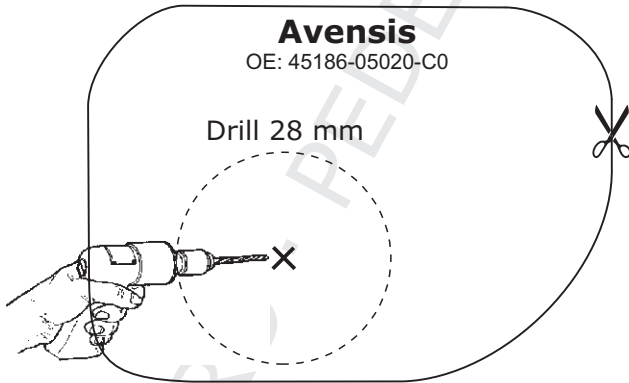

1601290

Avensis

OE: 45186-05020-C0

Drill 28 mm

10 CM